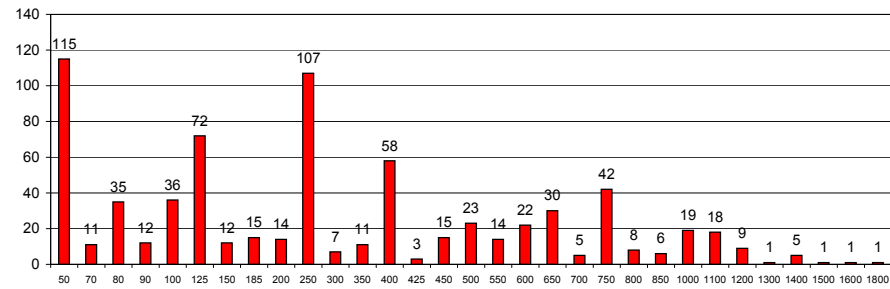

SUZUKI - Mopeds, Motorroller, Motorräder, Trikes und Quads seit 1952

Die folgende Liste dient zur Bestimmung des Modelljahres vieler SUZUKI-Modelle seit 1952. Sie ist keine Original-SUZUKI-Liste und erhebt keinen Anspruch auf Richtigkeit oder Vollständigkeit. Das Modelljahr ist nicht mit Jahr der Erstzulassung identisch. Die Zulassung kann vorher oder nachher liegen. Zur Bestellung von Ersatzteilen ist die Fahrgestellnummer ausschlaggebend und muss unbedingt herangezogen werden.

Ergänzungen, Änderungen oder Fehler bitte an den Webmaster von <http://www.gs-classic.de> melden, damit die Liste verbessert wird.

Alle Angaben sind ohne Gewähr.

Anzahl der Modelle

Gesamt
728